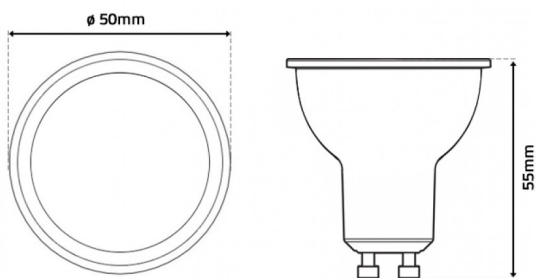

GU10
Pro

Imagem técnica

LÂMPADA LED GU10 7W 6000K DIMÁVEL | PRO

LDP-130-210-4

De corpo em plástico branco esta lâmpada GU10 SMD LED Dimável da Gama PRO permite regulação (dimável) da intensidade lumínica através de dimmer compatível com tecnologia LED.

Caraterísticas técnicas

Tipo de LED:	SAMSUNG SMD 2835
Tensão:	230Vac
Potência	7W
Temperatura de Cor:	6000K (Branco Puro)
Fluxo Luminoso:	560 Lumens
Índice de Proteção:	IP20
Dimável:	SIM
Ângulo de Abertura:	120°
CRI:	>80
P.F.:	>0.70
Classe Energética:	G
Housing:	Branco
Material:	Plástico + Alumínio
Tempo Médio de Vida Útil:	25.000H
Dimensões:	Ø 50mm x 55mm
Produto Certificado:	CE RoHS