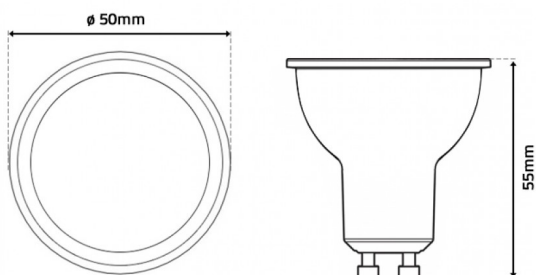

GU10
Pro

Imagem técnica

LÂMPADA LED GU10 7W 4000K DIMÁVEL | PRO

LDP-130-210-2

De corpo em plástico branco esta lâmpada GU10 SMD LED Dimável da Gama PRO permite regulação (dimável) da intensidade lumínica através de dimmer compatível com tecnologia LED.

Caraterísticas técnicas

Tipo de LED:	SAMSUNG SMD 2835
Tensão:	230Vac
Potência:	7W
Temperatura de Cor:	4000K (Branco Neutro)
Fluxo Luminoso:	560 Lumens
Índice de Proteção:	IP20
Dimável:	SIM
Ângulo de Abertura:	120°
CRI:	>80
P.F.:	>0.70
Classe Energética:	G
Housing:	Branco
Material:	Plástico + Alumínio
Tempo Médio de Vida Útil:	25.000H
Dimensões:	Ø 50mm x 55mm
Produto Certificado:	CE RoHS