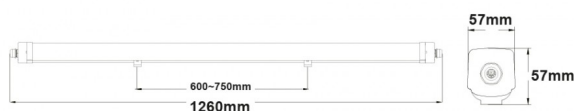

ATAIR+EM 40W IP65 | 3CCT | 140Lm/W

LDP-357-310-X

Armadura LED LINKABLE 3CCT!
Possibilidade de interligação entre armaduras.

Função: ON/OFF + KIT de Emergência 1.5H incorporado com telecomando.

Imagem técnica

Caraterísticas técnicas

ARMADURA	
Tensão:	200-240V / 50~60Hz
Potência:	40W
Temperatura de Cor:	3CCT (3000K/4000K/6000K)
Fluxo Luminoso:	140Lm/W
Índice de Proteção:	IP65
Ângulo de Abertura:	120°
CRI:	>80
P.F.:	>0.90
IK	08
Classe:	II
Flicker:	NO FLICKERING
Classe Energética:	D
Armadura:	LINKABLE
Máx. Armaduras Conectadas:	9
Temperatura de Funcionamento:	-20°C ~ 40°C
Tempo Médio de Vida Útil:	35.000H
Material:	Policarbonato
Dimensões:	1260mm x 57mm x 57mm