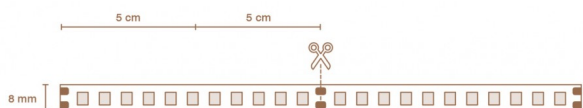

### Imagem técnica

## FITA LED 24V 14.4W 120LEDs IP20 8mm PREMIUM Plus | 3000K

LDP-291-118-1

Rolo com 5 Metros de fita LED 24Vdc **120LEDs** SMD 2835 IP20 14.4W de 8mm.

### Caraterísticas técnicas

Tipo de LED:	SMD 2835
Nº de LEDs:	120 LEDs / Mt
Tensão:	24Vdc
Potência:	14.4W / Mt
Temperatura de Cor:	3000K (Branco Quente)
Fluxo Luminoso:	1.450 Lumens / Mt
Índice de Proteção:	IP20
CRI:	>80
Rolo:	5 Metros
Cor da Base:	Branca
Largura da Fita:	8mm
Espessura PCB:	3oz
Corte:	5cm em 5cm
Grau de Proteção:	III
Grupo segurança fotobiológica EN62471:	RG0
Classe Energética:	F
Vida útil (L70/B50):	até 40.000h a Tc máx. < 60°C
Garantia: (se aplicada em perfil de alumínio)	4 anos
Produto Certificado:	CE   RoHS