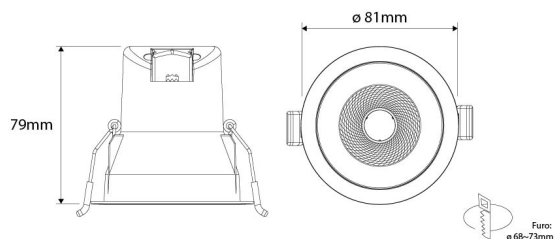

NUNKI 6W 3CCT IP44 | BRANCO

LDP-332-170-X

Imagem técnica

O NUNKI é um downlight dimável com LED SMD 2835 e um índice de proteção frontal IP44. A lente de 60° recuada, combinada com o CRI >80 e UGR <19, torna-se discreta e mantém a sua característica de anti encadeamento.

Caraterísticas técnicas

Tipo de LED:	SMD 2835
Tensão:	220-240V
Potência:	6W
Temperatura de Cor:	3CCT (3000K/4000K/5700K)
Fluxo Luminoso:	420~470 Lm
Ângulo de Abertura:	60°
Índice de Proteção:	IP44 (frontal) IP20 (corpo)
Dimável:	TRIAC Dimmer
UGR:	< 19
No Flickering:	(SVM < 0.4)
CRI:	>80
Tempo Médio de Vida Útil:	30.000H
Dimensões:	Ø 81mm x 79mm
Furo	Ø 68mm ~ 73mm
Housing:	Branco
Material:	PC + Alumínio
Classe Energética:	F
Produto Certificado:	CE RoHS