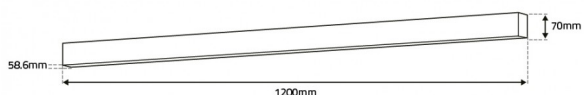

Imagem técnica

ARM IP20 40W | ALUMÍNIO | 3CCT

LDP-332-057-X

Armadura LED Gama PREMIUM 3 in 1 - 3CCT (3000K / 4000K / 5700K).

Com possibilidade de montagem à superfície ou suspensa, quando acoplada com os acessórios correspondentes.

Caraterísticas técnicas

Tensão:	230Vac
Potência:	40W
Temperatura de Cor:	3CCT (3000K / 4000K / 5700K)
Fluxo Luminoso:	4.000~4.400 Lm
Ângulo de Abertura:	110°
Índice de Proteção:	IP20
CRI:	>80
P.F.:	>0.9
Classe:	I
Flicker:	NO FLICKERING
Temperatura de Funcionamento:	-20°C ~ +40°C
Tempo Médio de Vida Útil:	35.000H
Housing:	Alumínio
Dimensões:	1200mm x 58.6mm x 70mm
Classe Energética:	F
Garantia:	3 anos
Produto Certificado:	CE RoHS