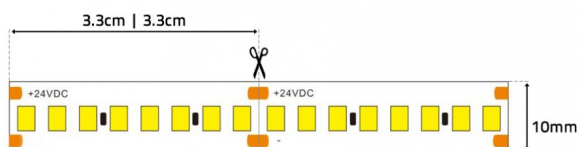

Imagem técnica

FITA LED 24V 25W 240LEDs IP20 PREMIUM Plus | 3000K

LDP-291-112-1

Rolo com 5 Metros de fita LED 24Vdc **240LEDs** SMD 2835
IP2 **25W** 10mm.

Caraterísticas técnicas

Tipo de LED:	SMD 2835
Nº de LEDs:	240 LEDs / Mt
Tensão:	24Vdc
Potência:	25W / Mt
Temperatura de Cor:	3000K (Branco Quente)
Fluxo Luminoso:	3.500 Lumens / Mt
Índice de Proteção:	IP20
CRI:	>80
Rolo:	5 Metros
Cor da Base:	Branca
Largura da Fita:	10mm
Espessura PCB:	3oz
Corte:	de 33mm em 33mm
Grau de Proteção:	III
Grupo segurança fotobiológica EN62471:	RG0
Classe Energética:	D
Vida útil (L70/B50):	até 40.000h a Tc máx. < 60°C
Garantia: (se aplicada em perfil de alumínio)	4 anos
Produto Certificado:	CE RoHS