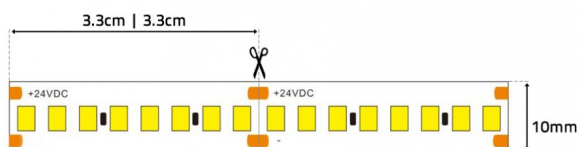

### Imagem técnica

## FITA LED 24V 25W 240LEDs IP20 PREMIUM Plus | 2700K

LDP-291-112-5

Rolo com 5 Metros de fita LED 24Vdc **240LEDs** SMD 2835  
IP20 **25W** 10mm.

### Caraterísticas técnicas

Tipo de LED:	SMD 2835
Nº de LEDs:	240 LEDS / Mt
Tensão:	24Vdc
Potência:	25W / Mt
Temperatura de Cor:	2700K (Branco Quente)
Fluxo Luminoso:	3.375 Lumens / Mt
Índice de Proteção:	IP20
CRI:	>80
Rolo:	5 Metros
Cor da Base:	Branca
Largura da Fita:	10mm
Espessura PCB:	3oz
Corte:	de 33mm em 33mm
Grau de Proteção:	III
Grupo segurança fotobiológica EN62471:	RG0
Classe Energética:	D
Vida útil (L70/B50):	até 40.000h a Tc máx. < 60°C
Garantia: (se aplicada em perfil de alumínio)	4 anos
Produto Certificado:	CE   RoHS