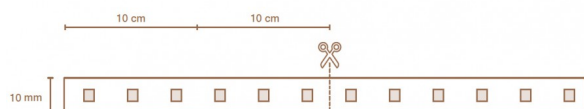

FITA LED 24V 10.8W 60LEDs IP68 PLUS 10mm PREMIUM Plus | 6000K

LDP-291-320-4

Rolo com 5 Metros de fita LED 24Vdc **60LEDs SMD 2835 IP68 PLUS** 10.8W de 10mm.

Utilização: Exterior e submersível até 1m (exceto piscinas, lagos e locais com produtos abrasivos. Ex: cloro), desde que acautelados todos os procedimentos de vedação nas extremidades da fita.

Imagem técnica

Caraterísticas técnicas

Tipo de LED:	SMD 2835
Nº de LEDs:	60 LEDS / Mt
Tensão:	24Vdc
Potência:	10.8W / Mt
Temperatura de Cor:	6000K (Branco Puro)
Fluxo Luminoso:	115Lm/W
Índice de Proteção:	IP68 PLUS
CRI:	>80
Rolo:	5 Metros
Cor da Base:	Branca
Largura da Fita:	10mm
Espessura PCB:	3oz
Corte:	10cm em 10cm
Grau de Proteção:	III
Temperatura de Funcionamento:	-20°C ~ 50°C
Grupo segurança fotobiológica EN62471:	RG0
Classe Energética:	E
Vida útil (L70/B50):	até 40.000h a Tc máx. < 60°C
Utilização:	Exterior e submersível até 1m (exceto piscinas devido ao cloro), desde que acautelados todos os procedimentos de vedação nas extremidades da fita.
Garantia: (se aplicada em perfil de	4 anos