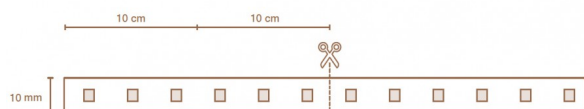

Imagem técnica

FITA LED 24V 10.8W 60LEDs IP68 PLUS 10mm PREMIUM Plus | 6000K

LDP-291-320-4

Rolo com 5 Metros de fita LED 24Vdc **60LEDs SMD 2835 IP68 PLUS** 10.8W de 10mm.

Utilização: Exterior e submersível até 1m (exceto piscinas, lagos e locais com produtos abrasivos. Ex: cloro), desde que acautelados todos os procedimentos de vedação nas extremidades da fita.

Caraterísticas técnicas

Tipo de LED:	SMD 2835
Nº de LEDs:	60 LEDS / Mt
Tensão:	24Vdc
Potência:	10.8W / Mt
Temperatura de Cor:	6000K (Branco Puro)
Fluxo Luminoso:	115Lm/W
Índice de Proteção:	IP68 PLUS
CRI:	>80
Rolo:	5 Metros
Cor da Base:	Branca
Largura da Fita:	10mm
Espessura PCB:	3oz
Corte:	10cm em 10cm
Grau de Proteção:	III
Temperatura de Funcionamento:	-20°C ~ 50°C
Grupo segurança fotobiológica EN62471:	RG0
Classe Energética:	E
Vida útil (L70/B50):	até 40.000h a Tc máx. < 60°C
Utilização:	Exterior e submersível até 1m (exceto piscinas devido ao cloro), desde que acautelados todos os procedimentos de vedação nas extremidades da fita.
Garantia: (se aplicada em perfil de	4 anos