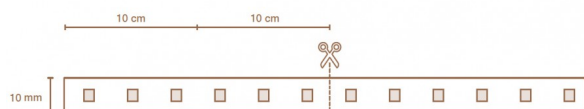

FITA LED 24V 10.8W 60LEDs IP68 PLUS 10mm PREMIUM Plus | 4000K

LDP-291-320-2

Rolo com 5 Metros de fita LED 24Vdc **60LEDs SMD 2835 IP68 PLUS** 10.8W de 10mm.

Utilização: Exterior e submersível até 1m (exceto piscinas, lagos e locais com produtos abrasivos. Ex: cloro), desde que acautelados todos os procedimentos de vedação nas extremidades da fita.

Imagem técnica

Caraterísticas técnicas

Tipo de LED:	SMD 2835
Nº de LEDs:	60 LEDS / Mt
Tensão:	24Vdc
Potência:	10.8W / Mt
Temperatura de Cor:	4000K (Branco Neutro)
Fluxo Luminoso:	115Lm/W
Índice de Proteção:	IP68 PLUS
CRI:	>80
Rolo:	5 Metros
Cor da Base:	Branca
Largura da Fita:	10mm
Espessura PCB:	3oz
Corte:	10cm em 10cm
Grau de Proteção:	III
Temperatura de Funcionamento:	-20°C ~ 50°C
Grupo segurança fotobiológica EN62471:	RG0
Classe Energética:	E
Vida útil (L70/B50):	até 40.000h a Tc máx. < 60°C
Utilização:	Exterior e submersível até 1m (exceto piscinas devido ao cloro), desde que acautelados todos os procedimentos de vedação nas extremidades da fita.
Garantia: (se aplicada em perfil de	4 anos