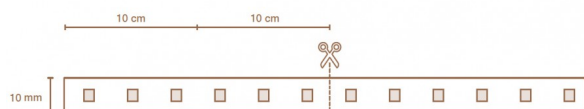

FITA LED 24V 10.8W 60LEDs IP68 PLUS 10mm PREMIUM Plus | 2700K

LDP-291-320-5

Rolo com 5 Metros de fita LED 24Vdc **60LEDs SMD 2835 IP68 PLUS** 10.8W de 10mm.

Utilização: Exterior e submersível até 1m (exceto piscinas, lagos e locais com produtos abrasivos. Ex: cloro), desde que acautelados todos os procedimentos de vedação nas extremidades da fita.

Imagem técnica

Caraterísticas técnicas

Tipo de LED:	SMD 2835
Nº de LEDs:	60 LEDs / Mt
Tensão:	24Vdc
Potência:	10.8W / Mt
Temperatura de Cor:	2700K (Branco Quente)
Fluxo Luminoso:	105Lm/W
Índice de Proteção:	IP68 PLUS
CRI:	>80
Rolo:	5 Metros
Cor da Base:	Branca
Largura da Fita:	10mm
Espessura PCB:	3oz
Corte:	10cm em 10cm
Grau de Proteção:	III
Temperatura de Funcionamento:	-20°C ~ 50°C
Grupo segurança fotobiológica EN62471:	RG0
Classe Energética:	F
Vida útil (L70/B50):	até 40.000h a Tc máx. < 60°C
Utilização:	Exterior e submersível até 1m (exceto piscinas devido ao cloro), desde que acautelados todos os procedimentos de vedação nas extremidades da fita.