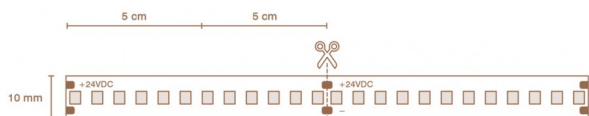

### Imagem técnica

## FITA LED 24V 14.4W 120LEDs IP67 PLUS 10mm PREMIUM Plus | 6000K

LDP-291-310-4

Rolo com 5 Metros de fita LED 24Vdc **120LEDs** SMD 2835 **IP67 PLUS** 14.4W de 10mm.

**Utilização:** Exterior (uso submersível não permitido)

### Caraterísticas técnicas

<b>Tipo de LED:</b>	SMD 2835
<b>Nº de LEDs:</b>	120 LEDs / Mt
<b>Tensão:</b>	24Vdc
<b>Potência:</b>	14.4W / Mt
<b>Temperatura de Cor:</b>	6000K (Branco Puro)
<b>Fluxo Luminoso:</b>	115lm/W
<b>Índice de Proteção:</b>	IP67 PLUS
<b>CRI:</b>	>80
<b>Rolo:</b>	5 Metros
<b>Cor da Base:</b>	Branca
<b>Largura da Fita:</b>	10mm
<b>Espessura PCB:</b>	3oz
<b>Corte:</b>	5cm em 5cm
<b>Grau de Proteção:</b>	III
<b>Temperatura de Funcionamento:</b>	-20°C ~ 50°C
<b>Grupo segurança fotobiológica EN62471:</b>	RG0
<b>Classe Energética:</b>	E
<b>Vida útil (L70/B50):</b>	até 40.000h a Tc máx. < 60°C
<b>Utilização:</b>	Exterior (uso submersível não permitido)
<b>Garantia: (se aplicada em perfil de alumínio)</b>	4 anos
<b>Produto Certificado:</b>	CE   RoHS