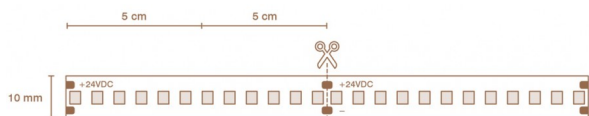

Imagem técnica

FITA LED 24V 14.4W 120LEDs IP67 PLUS 10mm PREMIUM Plus | 2700K

LDP-291-310-5

Rolo com 5 Metros de fita LED 24Vdc **120LEDs** SMD 2835 **IP67 PLUS** 14.4W de 10mm.

Utilização: Exterior (uso submersível não permitido)

Caraterísticas técnicas

Tipo de LED:	SMD 2835
Nº de LEDs:	120 LEDs / Mt
Tensão:	24Vdc
Potência:	14.4W / Mt
Temperatura de Cor:	2700K (Branco Quente)
Fluxo Luminoso:	105Lm/W
Índice de Proteção:	IP67 PLUS
CRI:	>80
Rolo:	5 Metros
Cor da Base:	Branca
Largura da Fita:	10mm
Espessura PCB:	3oz
Corte:	5cm em 5cm
Grau de Proteção:	III
Temperatura de Funcionamento:	-20°C ~ 50°C
Grupo segurança fotobiológica EN62471:	RG0
Classe Energética:	F
Vida útil (L70/B50):	até 40.000h a Tc máx. < 60°C
Utilização:	Exterior (uso submersível não permitido)
Garantia: (se aplicada em perfil de alumínio)	4 anos
Produto Certificado:	CE RoHS