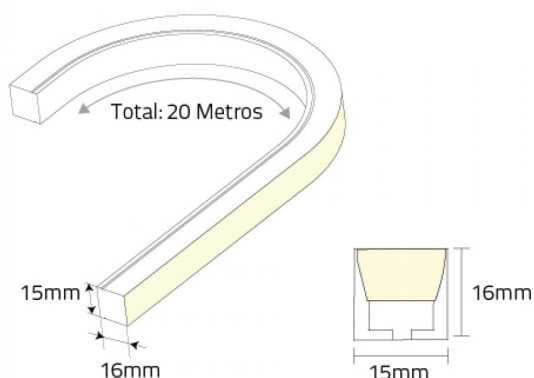

Imagem técnica

NOTAS:

- Não pode ser dobrada bruscamente
- Não torcer, deixar cair, pendurar, dobrar a 90° e/ou totalmente durante a instalação
- A Instalação/Manutenção deve ser realizada por um profissional
- Compatível apenas com driver de tensão constante DC Class II
- Atente aos polos positivo e negativo aquando da ligação e confirme a tensão
- Reserve 20% de margem para a fonte de alimentação (recomenda-se 80% de potência)
- Os LEDs e componentes não devem ser submetidos a pressões mecânicas
- Não é recomendado conectar em série
- Deve ser armazenada em ambiente seco e isolado, não superior a 1 ano
- O conector, em si, não é à prova d'água pelo que deve ser selado antes da conexão se a aplicação pretendida for à prova d'água
- A instalação em superfícies metálicas ou condutoras de energia requer proteção e isolamento elétrico na solda entre o módulo e a superfície
- Danos por corrosão ou vulcanização anulam qualquer garantia. É responsabilidade do utilizador proteger o produto contra danos por agentes corrosivos e componentes nocivos

Caraterísticas técnicas

NEON:	UP 1516
Tipo de LED:	SMD 2835 SAMSUNG
Nº de LEDs:	120 LEDs / Mt
Tensão:	24Vdc