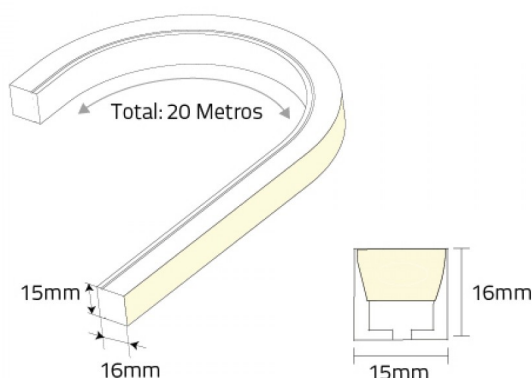

Imagem técnica

NOTAS:

- Não pode ser dobrada bruscamente
- Não torcer, deixar cair, pendurar, dobrar a 90° e/ou totalmente durante a instalação
- A Instalação/Manutenção deve ser realizada por um profissional
- Compatível apenas com driver de tensão constante DC Class II
- Atente aos polos positivo e negativo aquando da ligação e confirme a tensão
- Reserve 20% de margem para a fonte de alimentação (recomenda-se 80% de potência)
- Os LEDs e componentes não devem ser submetidos a pressões mecânicas
- Não é recomendado conectar em série
- Deve ser armazenada em ambiente seco e isolado, não superior a 1 ano
- O conector, em si, não é à prova d'água pelo que deve ser selado antes da conexão se a aplicação pretendida for à prova d'água
- A instalação em superfícies metálicas ou condutoras de energia requer proteção e isolamento elétrico na solda entre o módulo e a superfície
- Danos por corrosão ou vulcanização anulam qualquer garantia. É responsabilidade do utilizador proteger o produto contra danos por agentes corrosivos e componentes nocivos

Caraterísticas técnicas

NEON:	UP 1516
Tipo de LED:	SMD 2835 SAMSUNG
Nº de LEDs:	120 LEDs / Mt