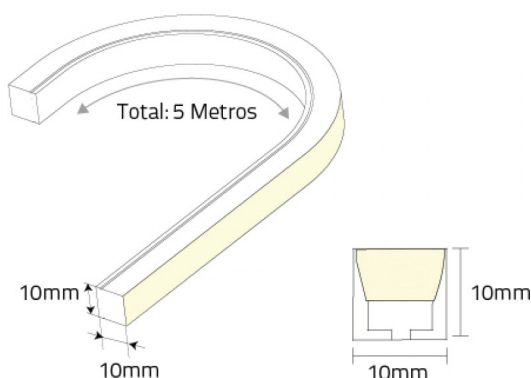

Imagem técnica

NEON UP 1010 24V PREMIUM Plus 14W 144LEDs/Mt | RGB

LDP-459-055-0

Fita com um grande ângulo de abertura é emissora de uma luz uniforme e sem pontos negros (ausência de luz) a 3 pontos (3 lados).

Caraterísticas técnicas

NEON:	UP 1010
Tipo de LED:	SMD 3838

Nº de LEDs:	144 LEDS / Mt
Tensão:	24Vdc
Potência:	14W / Mt
Temperatura de Cor:	RGB
Lumens por Metro:	VERMELHO (R): 106Lm VERDE (G): 302Lm AZUL (B): 65Lm
Índice de Proteção:	IP67 (não submersível)
Rolo:	5 Metros
Dimensões:	10 x 10mm
Corte:	de 4.167cm em 4.167cm (nas zonas assinaladas)
Curvatura Máxima:	ø240mm (sob pena de danificar e anular a garantia se excedida)
Temperatura de Funcionamento:	-20° C a 45° C
Temperatura de Armazenamento:	0° C a +60° C
Ângulo de Abertura:	120°
Aplicação:	Clips de Montagem Perfil de Alumínio
Classe Energética:	G
Garantia:	3 Anos
Produto Certificado:	CE RoHS