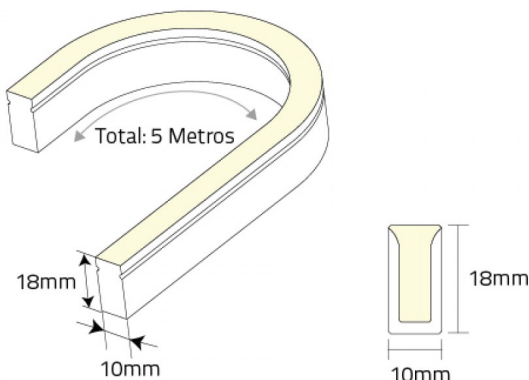

Imagem técnica

NEON SIDE 1018 24V PREMIUM Plus 14W 60LEDs/Mt | RGB

LDP-459-025-0

Fita emissora de luz uniforme, sem marcas ou pontos negros (ausência de luz).

Detentora de um revestimento robusto em silicone de alta qualidade e à prova de raios UV, está perfeitamente preparada para instalação no exterior.

Caraterísticas técnicas

NEON:	SIDE 1018
Tipo de LED:	SMD 5050
Nº de LEDs:	60 LEDs / Mt
Tensão:	24Vdc

Potência:	14W / Mt
Temperatura de Cor:	RGB
Lumens por Metro:	VERMELHO (R): 50Lm VERDE (G): 120Lm AZUL (B): 30Lm
Índice de Proteção:	IP67 (não submersível)
Rolo:	5 Metros
Dimensões:	10 x 18mm
Corte:	de 10cm em 10cm (nas zonas assinaladas)
Curvatura Máxima:	ø240mm (sob pena de danificar e anular a garantia se excedida)
Temperatura de Funcionamento:	-20° C a 45° C
Temperatura de Armazenamento:	0° C a +60° C
Ângulo de Abertura:	120°
Aplicação:	Clips de Montagem Perfil de Alumínio Calha Flexível
Classe Energética:	G
Garantia:	3 Anos
Produto Certificado:	CE RoHS