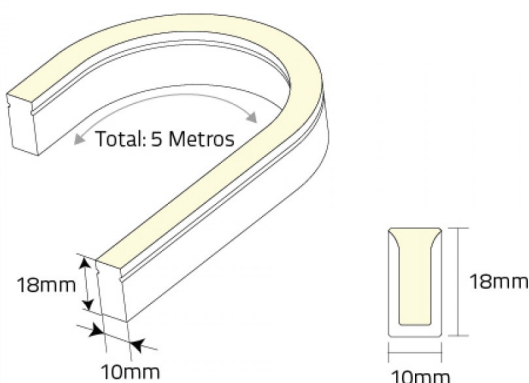

## NEON SIDE 1018 24V PREMIUM Plus 14W 120LEDs/Mt | 4000K

LDP-459-025-2

Fita emissora de luz uniforme, sem marcas ou pontos negros (ausência de luz).

Detentora de um revestimento robusto em silicone de alta qualidade e à prova de raios UV, está perfeitamente preparada para instalação no exterior.

Fácil de aplicar, através de fixadores e calha dobrável. Passível de corte para uma maior flexibilidade e diversidade de instalação.

### Imagem técnica

#### Caraterísticas técnicas

NEON:	SIDE 1018
Tipo de LED:	SMD 2835
Nº de LEDs:	120 LEDs / Mt
Tensão:	24Vdc

<b>Potência:</b>	14W / Mt
<b>Temperatura de Cor:</b>	4000K (Branco Neutro)
<b>Fluxo Luminoso:</b>	470Lm/Mt
<b>Índice de Proteção:</b>	IP67 (não submersível)
<b>Rolo:</b>	5 Metros
<b>Dimensões:</b>	10 x 18mm
<b>Corte:</b>	de 5cm em 5cm (nas zonas assinaladas)
<b>Curvatura Máxima:</b>	ø240mm (sob pena de danificar e anular a garantia se excedida)
<b>Temperatura de Funcionamento:</b>	-20° C a 45° C
<b>Temperatura de Armazenamento:</b>	0° C a +60° C
<b>Ângulo de Abertura:</b>	120°
<b>Aplicação:</b>	Clips de Montagem Perfil de Alumínio Calha Flexível
<b>Classe Energética:</b>	G
<b>Garantia:</b>	3 Anos
<b>Produto Certificado:</b>	CE   RoHS