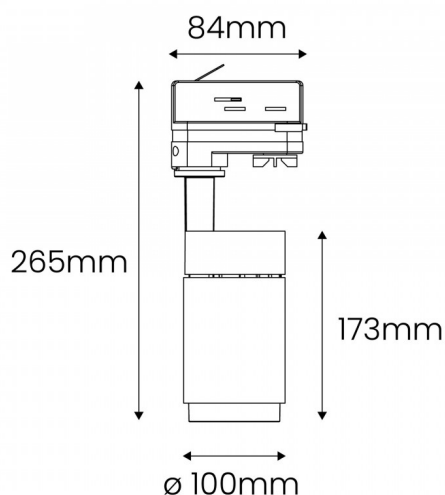

## KRAZ Zoomable 30W Branco | 4000K

LDP-332-405-2

Diferenciam-se dos KRAZ exclusivamente pela lente zoom ajustável de 15° a 60° para necessidades específicas de diferentes ambientes de iluminação.

### Imagem técnica

### Caraterísticas técnicas

Tipo de LED:	COB
Tensão:	230Vac / 50Hz
Potência:	30W
Temperatura de Cor:	4000K (Branco Neutro)
Fluxo Luminoso:	1.000~3.000 Lm
Calha:	4 vias (3F+N)
Lente Zoom Ajustável:	15°-60°
Índice de Proteção:	IP20
Classe:	I
CRI:	>80
P.F.:	>0.90
Flicker:	NO FLICKERING
Classe Energética:	F
Tempo Médio de Vida Útil:	35.000H
Garantia:	3 anos
Housing:	Branco
Material:	Alumínio + PC
Dimensões:	Ø 100mm x 265mm
Produto Certificado:	CE   RoHS