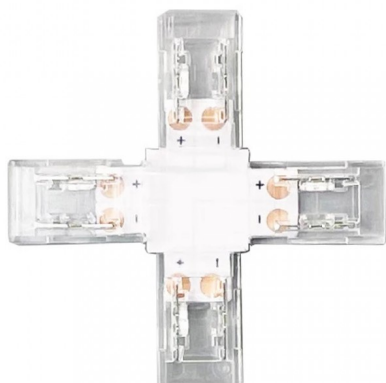

Conector em X para Fita COB LED de 10mm

LDP-280-019-9

Conector em X para Fitas COB LED de 10mm.

Caraterísticas técnicas

Acessório para: Fita COB LED de 10mm