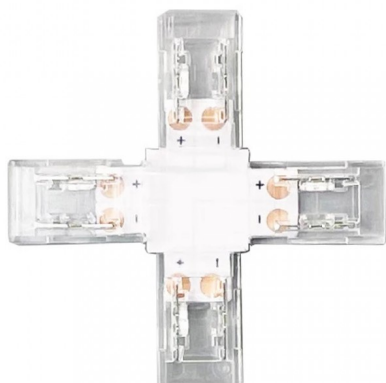

Conector em X para Fita COB LED de 8mm

LDP-280-018-9

Conector em X para Fitas COB LED de 8mm.

Caraterísticas técnicas

Acessório para: Fita COB LED de 8mm