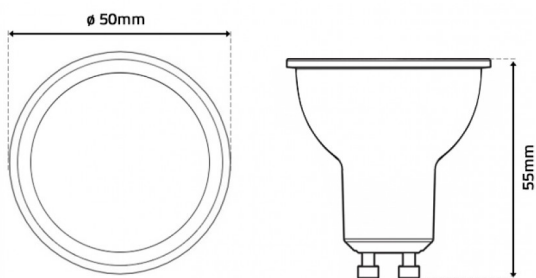

GU10
Pro

Imagem técnica

LÂMPADA LED GU10 6W 3000K | PRO

LDP-130-205-1

Lâmpadas LED SMD GU10 PRO de corpo exterior em plástico e interior em alumínio, fabricadas com materiais de alta qualidade e excelente dissipação de calor. Incorporam chips LED SAMSUNG proporcionando uma iluminação de excelência.

Caraterísticas técnicas

Tipo de LED:	SMD 2835
Chips LED:	SAMSUNG
Tensão:	230Vac
Potência:	6W
Temperatura de Cor:	3000K (Branco Quente)
Fluxo Luminoso:	630 Lumens
Índice de Proteção:	IP20
Flicker:	No Flickering
Ângulo de Abertura:	60°
CRI:	>80
P.F.:	>0.50
Classe Energética:	F
Housing:	Branco
Material:	Plástico + Alumínio
Tempo Médio de Vida Útil:	25.000H
Dimensões:	Ø 50mm x 55mm
Produto Certificado:	CE RoHS