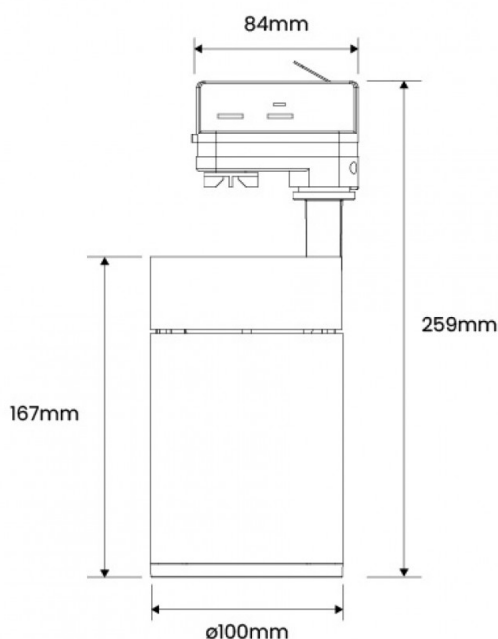

KRAZ 35W Preto | 4000K

LDP-332-421-2

Imagem técnica

Tracklights LED, com driver interno, de design elegante e contemporâneo. O corpo em alumínio desenhado para fornecer uma convecção térmica adequada a um uso profissional, confere-lhes uma excelente dissipação. A lente secundária permite um ângulo de abertura mais uniforme. A sua versatilidade, com orientação de 350° na horizontal e 90° na vertical, torna-os numa escolha natural para qualquer projeto. Aplicação compatível com calha eletrificada de 4 vias.

Caraterísticas técnicas

Tipo de LED:	COB
Tensão:	230V
Potência:	35W
Temperatura de Cor:	4000K (Branco Neutro)
Fluxo Luminoso:	3.700 Lumens
Calha:	4 vias (3F+N)
Flicker:	NO FLICKERING
Ângulo de Abertura:	36°
CRI:	>80
P.F.:	>0.90
Classe:	I
Tempo Médio de Vida Útil:	35.000H
Garantia:	3 anos
Housing:	Preto
Dimensões:	Ø 100mm x 259mm
Classe Energética:	F
Produto Certificado:	CE RoHS