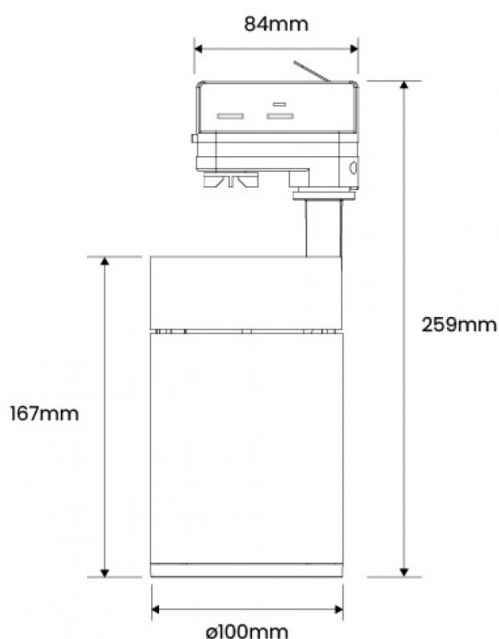

KRAZ 35W Branco | 4000K

LDP-332-420-2

Imagem técnica

Tracklights LED, com driver interno, de design elegante e contemporâneo. O corpo em alumínio desenhado para fornecer uma convecção térmica adequada a um uso profissional, confere-lhes uma excelente dissipação. A lente secundária permite um ângulo de abertura mais uniforme. A sua versatilidade, com orientação de 350° na horizontal e 90° na vertical, torna-os numa escolha natural para qualquer projeto. Aplicação compatível com calha eletrificada de 4 vias.

Caraterísticas técnicas

Tipo de LED:	COB
Tensão:	230V
Potência:	35W
Temperatura de Cor:	4000K (Branco Neutro)
Fluxo Luminoso:	3.700 Lumens
Calha:	4 vias (3F+N)
Flicker:	NO FLICKERING
Ângulo de Abertura:	36°
CRI:	>80
P.F.:	>0.90
Classe:	I
Tempo Médio de Vida Útil:	35.000H
Garantia:	3 anos
Housing:	Branco
Dimensões:	Ø 100mm x 259mm
Classe Energética:	F
Produto Certificado:	CE RoHS