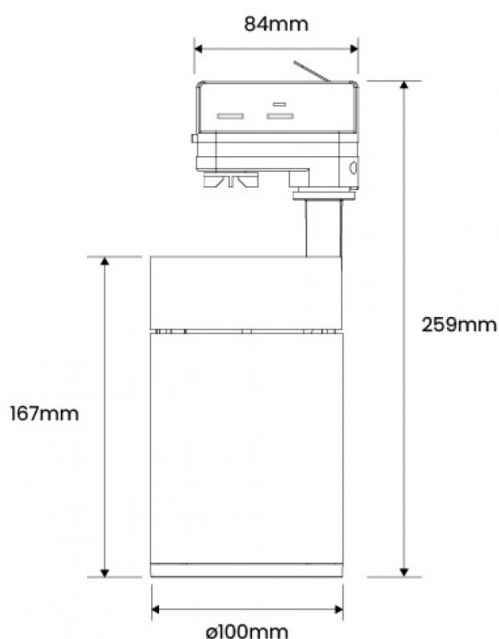

KRAZ 35W Branco | 3000K

LDP-332-420-1

Imagem técnica

Tracklights LED, com driver interno, de design elegante e contemporâneo. O corpo em alumínio desenhado para fornecer uma convecção térmica adequada a um uso profissional, confere-lhes uma excelente dissipação. A lente secundária permite um ângulo de abertura mais uniforme. A sua versatilidade, com orientação de 350° na horizontal e 90° na vertical, torna-os numa escolha natural para qualquer projeto. Aplicação compatível com calha eletrificada de 4 vias.

Caraterísticas técnicas

Tipo de LED:	COB
Tensão:	230V
Potência:	35W
Temperatura de Cor:	3000K (Branco Quente)
Fluxo Luminoso:	3.500 Lumens
Calha:	4 vias (3F+N)
Flicker:	NO FLICKERING
Ângulo de Abertura:	36°
CRI:	>80
P.F.:	>0.90
Classe:	I
Tempo Médio de Vida Útil:	35.000H
Garantia:	3 anos
Housing:	Branco
Dimensões:	Ø 100mm x 259mm
Classe Energética:	F
Produto Certificado:	CE RoHS