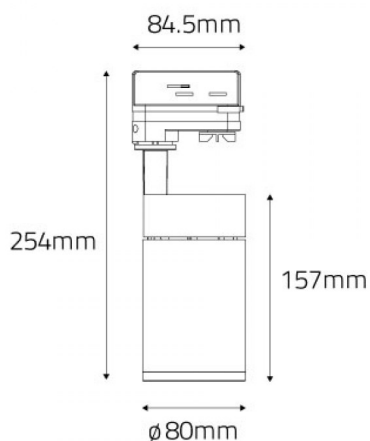

### Imagem técnica

Tracklights LED, com driver interno, de design elegante e contemporâneo. O corpo em alumínio desenhado para fornecer uma convecção térmica adequada a um uso profissional, confere-lhes uma excelente dissipação. A lente secundária permite um ângulo de abertura mais uniforme. A sua versatilidade, com orientação de 350° na horizontal e 90° na vertical, torna-os numa escolha natural para qualquer projeto. Aplicação compatível com calha eletrificada de 4 vias.

### Caraterísticas técnicas

<b>Tipo de LED:</b>	COB
<b>Tensão:</b>	230V
<b>Potência:</b>	25W
<b>Temperatura de Cor:</b>	5000K (Branco Puro)
<b>Fluxo Luminoso:</b>	2.850 Lumens
<b>Calha:</b>	4 vias (3F+N)
<b>Flicker:</b>	NO FLICKERING
<b>Ângulo de Abertura:</b>	36°
<b>CRI:</b>	>80
<b>P.F.:</b>	>0.90
<b>Classe:</b>	I
<b>Tempo Médio de Vida Útil:</b>	35.000H
<b>Garantia:</b>	3 anos
<b>Housing:</b>	Branco
<b>Dimensões:</b>	Ø 80mm x 254mm
<b>Classe Energética:</b>	F
<b>Produto Certificado:</b>	CE   RoHS