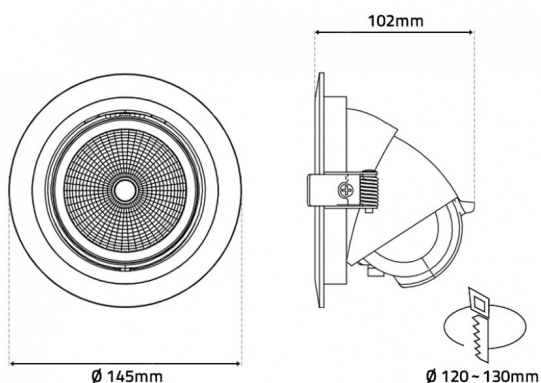

## ALGOR 20W ORIENTÁVEL | 3000K

LDP-332-155-1

Este downlight LED é construído em alumínio de alta qualidade, garantindo uma correta dissipação, protegendo e aumentando a durabilidade dos componentes internos, mesmo nos cenários mais exigentes. O ALGOR tem uma base que permite uma rotação de 350° (horizontal) e 35° (vertical). O seu ângulo de 24° de abertura, concentra e destaca pontos de interesse na perfeição. Este produto de elevado CRI e com o selo PRO da LEDUP, está capacitado para ser utilizado em qualquer instalação em que a qualidade da luz é um fator chave.

### Imagem técnica

### Caraterísticas técnicas

|                           |                       |
|---------------------------|-----------------------|
| Tipo de LED:              | COB                   |
| Tensão:                   | 230V                  |
| Potência:                 | 20W                   |
| Temperatura de Cor:       | 3000K (Branco Quente) |
| Fluxo Luminoso:           | 1.950 Lumens          |
| Driver:                   | Externo               |
| Índice de Protecção:      | IP20                  |
| Ângulo de Abertura:       | 24°                   |
| P.F.:                     | >0.90                 |
| CRI:                      | >80                   |
| Tempo Médio de Vida Útil: | 35.000H               |
| Classe:                   | II                    |
| Housing:                  | Branco                |
| Material:                 | Alumínio ADC12 + PC   |
| Dimensões:                | Ø 145mm x 102mm       |
| Furo:                     | Ø 120mm-130mm         |
| Dimensões Driver:         | 118mm x 44mm x 26mm   |
| Classe Energética:        | F                     |
| Produto Certificado:      | CE   RoHS             |