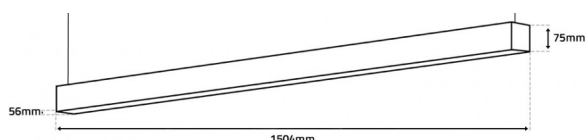


**Imagem técnica**

LUCIDA IP40 42W | PRETA | 3CCT

LDP-332-063-X

Armadura LED Gama PREMIUM 3 in 1 - 3CCT (3000K / 4000K / 5700K).

Com possibilidade de vários tipos de montagem, quando acoplada com os acessórios correspondentes.

Caraterísticas técnicas

Tensão:	230Vac
Potência:	42W
Temperatura de Cor:	3CCT (3000K / 4000K / 5700K)
Fluxo Luminoso:	4.400~4.800 Lm
Ângulo de Abertura:	120°
Índice de Protecção:	IP40
CRI:	>80
P.F.:	>0.90
IK:	06
Flicker:	NO FLICKERING
Classe:	I
Temperatura de Funcionamento:	-20°C ~ +45°C
Tempo Médio de Vida Útil:	50.000H
Máx. Armaduras Linkadas:	30
Classe Energética:	E
Housing:	Preto
Dimensões:	1504mm x 56mm x 75mm
Garantia:	3 anos
Produto Certificado:	CE RoHS