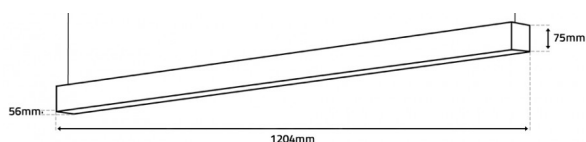


**Imagem técnica**

LUCIDA IP40 36W | PRETA | 3CCT

LDP-332-061-X

Armadura LED Gama PREMIUM 3 in 1 - 3CCT (3000K / 4000K / 5700K).

Com possibilidade de vários tipos de montagem, quando acoplada com os acessórios correspondentes.

Caraterísticas técnicas

Tensão:	230Vac
Potência:	36W
Temperatura de Cor:	3CCT (3000K / 4000K / 5700K)
Fluxo Luminoso:	3.700~3.950 Lm
Ângulo de Abertura:	120°
Índice de Protecção:	IP40
CRI:	>80
P.F.:	>0.90
IK:	06
Flicker:	NO FLICKERING
Classe:	I
Temperatura de Funcionamento:	-20°C ~ +45°C
Tempo Médio de Vida Útil:	50.000H
Máx. Armaduras Linkadas:	34
Classe Energética:	E
Housing:	Preto
Dimensões:	1204mm x 56mm x 75mm
Garantia:	3 anos
Produto Certificado:	CE RoHS