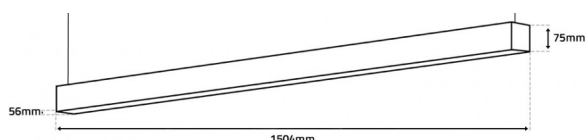

**Imagem técnica**

LUCIDA IP40 42W | BRANCA | 3CCT

LDP-332-062-X

Armadura LED Gama PREMIUM 3 in 1 - 3CCT (3000K / 4000K / 5700K).

Com possibilidade de vários tipos de montagem, quando acoplada com os acessórios correspondentes.

Caraterísticas técnicas

Tensão:	230Vac
Potência:	42W
Temperatura de Cor:	3CCT (3000K / 4000K / 5700K)
Fluxo Luminoso:	4.400~4.800 Lm
Ângulo de Abertura	120°
Índice de Protecção:	IP40
CRI:	>80
P.F.:	>0.90
IK:	06
Flicker:	NO FLICKERING
Classe:	I
Temperatura de Funcionamento:	-20°C ~ +45°C
Tempo Médio de Vida Útil:	50.000H
Máx. Armaduras Linkadas:	30
Classe Energética:	E
Housing:	Branco
Dimensões:	1504mm x 56mm x 75mm
Garantia:	3 anos
Produto Certificado:	CE RoHS