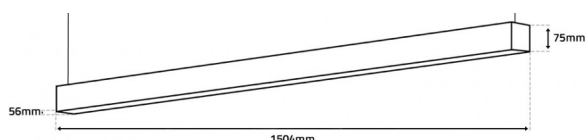

**Imagem técnica**

LUCIDA IP40 42W | BRANCA | 3CCT

LDP-332-062-X

Armadura LED Gama PREMIUM 3 in 1 - 3CCT (3000K / 4000K / 5700K).

Com possibilidade de vários tipos de montagem, quando acoplada com os acessórios correspondentes.

Caraterísticas técnicas

Tensão:	230Vac
Potência:	42W
Temperatura de Cor:	3CCT (3000K / 4000K / 5700K)
Fluxo Luminoso:	4.400~4.800 Lm
Ângulo de Abertura:	120°
Índice de Protecção:	IP40
CRI:	>80
P.F.:	>0.90
IK:	06
Flicker:	NO FLICKERING
Classe:	I
Temperatura de Funcionamento:	-20°C ~ +45°C
Tempo Médio de Vida Útil:	50.000H
Máx. Armaduras Linkadas:	30
Classe Energética:	E
Housing:	Branco
Dimensões:	1504mm x 56mm x 75mm
Garantia:	3 anos
Produto Certificado:	CE RoHS