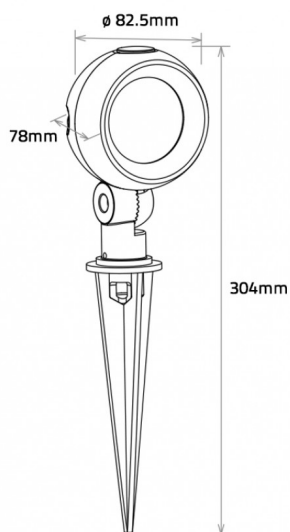

SPICA 8W Aplique de Jardim c/ Espeto | 3000K

LDP-332-315-1

Aplicável em solos suaves, como terra ou areia. Ideais para iluminar plantas, passagens e decks, embora possa ser solução para destacar fachadas. O seu IP65 e o seu IK10 conferem-lhe uma proteção extra em ambientes exigentes. Feixe de luz ajustável. Ideal para iluminar, decorar e sinalizar espaços exteriores.

Imagem técnica

Caraterísticas técnicas

Tensão:	230V
Potência:	8W
Temperatura de Cor:	3000K (Branco Quente)
Fluxo Luminoso:	760 Lm
Índice de Protecção:	IP65
Ângulo de Abertura:	45°
CRI:	>80
P.F.:	>0.90
IK:	10
Driver:	Built-in
Classe:	I
Tempo Médio de Vida Útil:	30.000H
Classe Energética:	F
Housing:	Preto RAL9005
Material:	Alumínio + Vidro Temperado
Dimensões:	304mm x 78mm x Ø 82.5mm
Produto Certificado:	CE RoHS