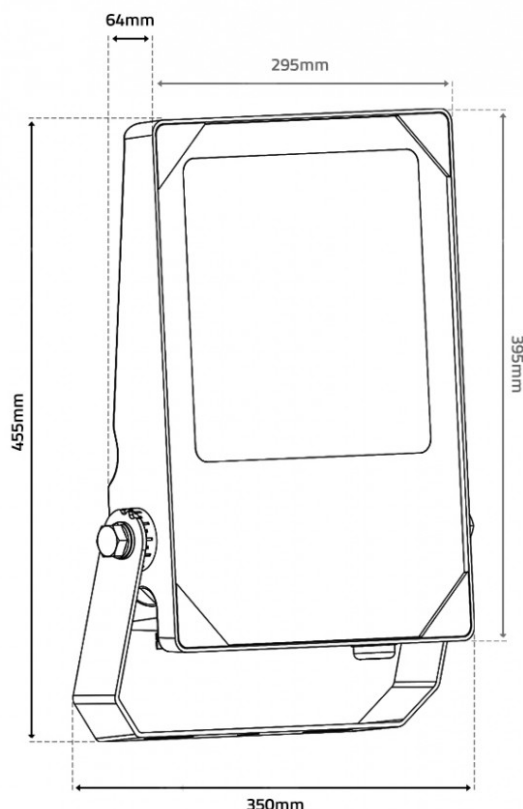

Imagem técnica

THOR 240W 140Lm/W | 5700K

LDP-192-120-4

É um projetor de gama Profissional, desenhado e construído para ser solução em múltiplos cenários onde a necessidade de potência luminosa, durabilidade, fiabilidade e resistência ao meio ambiente, são os requisitos essenciais.

O seu corpo em alumínio favorece uma correta dissipação, permitindo um excelente desempenho com máxima eficiência energética. A sua resistência a picos de tensão de 4KVA e o IK08 são uma garantia extra de durabilidade. A válvula acoplada mantém o interior com a mesma pressão e livre de condensações, eliminando vapores, embaciamentos e reduzindo a incidência de avarias causadas por corrosão.

Caraterísticas técnicas

Tipo de LED:	LUMILEDS SMD 3030
Tensão:	230Vac / 50Hz
Potência:	240W
Temperatura de Cor:	5700K (Branco Puro)
Fluxo Luminoso:	140Lm/W
Índice de Proteção:	IP66
Ângulo de Abertura:	110°
CRI:	>70
P.F.:	>0.90
IK:	08
Classe:	I
Driver:	SOSEN
Flicker:	NO FLICKERING
Resistência a Picos de Tensão:	4KV
Tempo Médio de Vida Útil:	40.000H
Temp. de Funcionamento:	-30°C~+50°C
Classe Energética:	D
Housing:	Cinza RAL9006
Material:	Alumínio + Vidro Temperado
Dimensões:	455mm x 350mm x 64mm
Garantia:	5 anos
Produto Certificado:	CE RoHS