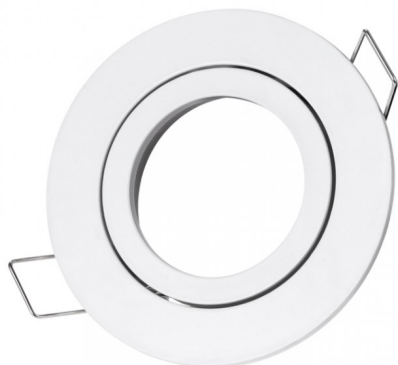

Aro Redondo Orientável | Branco Mate

LDP-133-040-7

Os aros em alumínio da **LEDUP** permitem integrar lâmpadas GU10 ou GU5.3 em qualquer espaço, conferindo-lhes um enquadramento perfeito e harmonioso.

Caraterísticas técnicas

Índice de Protecção:	IP20
Material:	Alumínio
Housing:	Branco Mate
Diâmetro:	Ø 83mm
Furo:	Ø 70mm

Imagem técnica