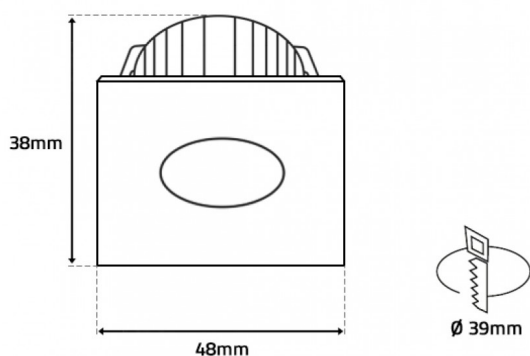

MISAM SQ 3W | 4000K

LDP-133-105-2

Os MISAM SQ são mini Downlights quadrados versáteis e de design elegante, que podem ser instalados em gesso, madeira, pladur, PVC ou roupeiros. Entre outras características importantes, destaca-se a particularidade no flickering para uma verdadeira experiência de conforto visual. Produto de fácil instalação, com driver externo incluído.

Imagem técnica

Caraterísticas técnicas

Tipo de LED:	COB LED Bridgelux
Tensão:	230V
Potência:	3W
Temperatura de Cor:	4000K (Branco Neutro)
Fluxo Luminoso:	225 Lumens
Índice de Protecção:	IP20
Ângulo de Abertura:	38°
CRI:	>80
P.F.:	>0.50
Flicker:	No Flickering
Housing:	Branco
Formato:	Quadrado
Tempo Médio de Vida Útil:	20.000H
Material:	Alumínio
Dimensões:	48mm x 48mm x 38mm
Furo:	Ø 39mm
Dimensões Driver:	50mm x 23mm x 20mm
Classe Energética:	G
Produto Certificado:	CE RoHS