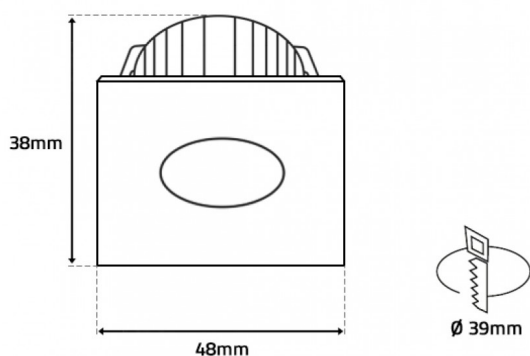

## MISAM SQ 3W | 3000K

LDP-133-105-1

Os MISAM SQ são mini Downlights quadrados versáteis e de design elegante, que podem ser instalados em gesso, madeira, pladur, PVC ou roupeiros. Entre outras características importantes, destaca-se a particularidade no flickering para uma verdadeira experiência de conforto visual. Produto de fácil instalação, com driver externo incluído.

### Imagem técnica

### Caraterísticas técnicas

<b>Tipo de LED:</b>	COB LED Bridgelux
<b>Tensão:</b>	230V
<b>Potência:</b>	3W
<b>Temperatura de Cor:</b>	3000K (Branco Quente)
<b>Fluxo Luminoso:</b>	210 Lumens
<b>Índice de Protecção:</b>	IP20
<b>Ângulo de Abertura:</b>	38°
<b>CRI:</b>	>80
<b>P.F.:</b>	>0.50
<b>Flicker:</b>	No Flickering
<b>Housing:</b>	Branco
<b>Formato:</b>	Quadrado
<b>Tempo Médio de Vida Útil:</b>	20.000H
<b>Material:</b>	Alumínio
<b>Dimensões:</b>	48mm x 48mm x 38mm
<b>Furo:</b>	Ø 39mm
<b>Dimensões Driver:</b>	50mm x 23mm x 20mm
<b>Classe Energética:</b>	G
<b>Produto Certificado:</b>	CE   RoHS